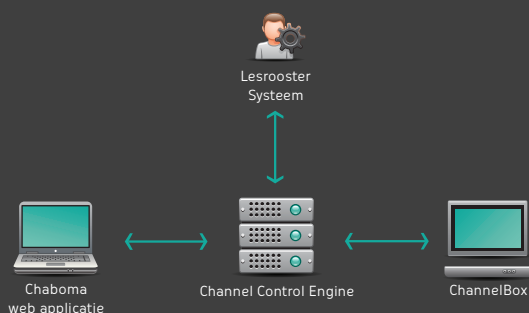

## Efficiënte koppelingen voor actuele informatie

Schoolcasting is erop ingericht om te communiceren met het roosterpakket van de onderwijsinstelling. Een koppeling tussen deze twee systemen maakt het mogelijk om roosterwijzigingen in het schoolsysteem in te voeren, waarna de wijzigingen automatisch op de beeldschermen in de school verschijnen. Hierdoor zijn leerlingen en docenten altijd automatisch op de hoogte van de laatste roosterwijzigingen.

## Ons team staat altijd voor u klaar

Wij controleren op afstand continu de juiste werking van het systeem en ondernemen direct actie als de situatie daarom vraagt. Voor gebruikersondersteuning of technische vragen kunt u altijd terecht bij onze serviceafdeling. Wij zullen u per direct op afstand helpen en indien nodig zal er een monteur ter plaatse komen. Deze service is volledig inbegrepen.

## Een enthousiaste ICT-afdeling

Schoolcasting zal met open armen worden ontvangen door de ICT-afdeling en systeembeheerders. Door het gebruik van veilige en betrouwbare technieken is er geen omkijken naar de juiste werking van deze oplossing. Bovendien is het niet nodig extra overbodige servers op uw locaties te installeren en te beheren of specifieke software op lokale systemen te installeren. Ervaar het gemak van 24 uur per dag en 7 dagen per week op elke locatie toegang hebben tot al uw beeldschermen via het veilige web-based systeem van Chaboma.

# Dé oplossing

Schoolcasting is een geavanceerde narrowcasting oplossing waarmee u op eenvoudige wijze uw interne communicatie beheert. In slechts enkele stappen past de roostermaker roosterwijzigingen aan en zorgt de receptioniste dat er binnen een handomdraai actuele mededelingen voor leerlingen op de schermen worden getoond.